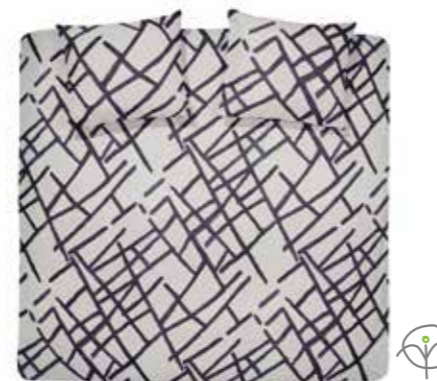

CLEAN HERITAGE COLLECTION

GLOBAL AFFAIRS COLLECTION

Colos off-white
Dekbedovetrek-Duvet cover-Bettwäsche
100% ORGANIC Katoen-Cotton-Baumwolle

140x220 cm	€ 59,95	A97181	8719002188181
200x220 cm	€ 109,95	A97182	8719002188198
240x220 cm	€ 119,95	A97183	8719002188204
135x200* cm	€ 59,95	A97184	8719002188211
155x220* cm	€ 64,95	A97185	8719002188228
200x200* cm	€ 99,95	A97186	8719002188235

Bellezza Cream
Dekbedovetrek-Duvet cover-Bettwäsche
100% Katoen-Cotton-Baumwolle
Satijn-Sateen-Satin

140x220 cm	€ 79,95	A98105	8719002199194
200x220 cm	€ 119,95	A98107	8719002199217
240x220 cm	€ 139,95	A98108	8719002199224
260x220 cm	€ 149,95	A98109	8719002199231
135x200* cm	€ 79,95	A98110	8719002199248

Bellezza Off Black
Dekbedovetrek-Duvet cover-Bettwäsche
100% Katoen-Cotton-Baumwolle
Satijn-Sateen-Satin

140x220 cm	€ 79,95	A98111	8719002199255
200x220 cm	€ 119,95	A98113	8719002199279
240x220 cm	€ 139,95	A98114	8719002199286
260x220 cm	€ 149,95	A98115	8719002199293
135x200* cm	€ 79,95	A98116	8719002199309

Flamand Gold Ochre
Dekbedovetrek-Duvet cover-Bettwäsche
100% Katoen-Cotton-Baumwolle
Satijn-Sateen-Satin

140x220 cm	€ 79,95	A98117	8719002199316
200x220 cm	€ 119,95	A98119	8719002199330
240x220 cm	€ 139,95	A98120	8719002199347
260x220 cm	€ 149,95	A98121	8719002199354
135x200* cm	€ 79,95	A98122	8719002199361

Jada Green
Dekbedovetrek-Duvet cover-Bettwäsche
100% Katoen-Cotton-Baumwolle

140x220 cm	€ 49,95	A98135	8719002199491
200x220 cm	€ 89,95	A98137	8719002199514
240x220 cm	€ 99,95	A98138	8719002199521
260x220 cm	€ 119,95	A98139	8719002199538
135x200* cm	€ 49,95	A98140	8719002199545

Dew camel
Dekbedovetrek-Duvet cover-Bettwäsche
100% ORGANIC Katoen-Cotton-Baumwolle

140x220 cm	€ 59,95	A97229	8719002188662
200x220 cm	€ 109,95	A97230	8719002188679
240x220 cm	€ 119,95	A97231	8719002188686
135x200* cm	€ 59,95	A97232	8719002188693

Blade green
Dekbedovetrek-Duvet cover-Bettwäsche
100% ORGANIC Katoen-Cotton-Baumwolle

140x220 cm	€ 59,95	A97165	8719002188020
200x220 cm	€ 109,95	A97166	8719002188037
240x220 cm	€ 119,95	A97167	8719002188044
135x200* cm	€ 59,95	A97168	8719002188051
155x220* cm	€ 64,95	A97169	8719002188068
200x200* cm	€ 99,95	A97170	8719002188075

Kline caramel
Dekbedovetrek-Duvet cover-Bettwäsche
100% Katoen-Cotton-Baumwolle

140x220 cm	€ 49,95	A97001	8719002186057
200x220 cm	€ 89,95	A97002	8719002186064
240x220 cm	€ 99,95	A97003	8719002186071
260x220 cm	€ 119,95	A97004	8719002186088
135x200* cm	€ 49,95	A97005	8719002186095

Kline linen
Dekbedovetrek-Duvet cover-Bettwäsche
100% Katoen-Cotton-Baumwolle

140x220 cm	€ 49,95	A96994	8719002185982
200x220 cm	€ 89,95	A96995	8719002185999
240x220 cm	€ 99,95	A96996	8719002186002
260x220 cm	€ 119,95	A96997	8719002186019
135x200* cm	€ 49,95	A96998	8719002186026