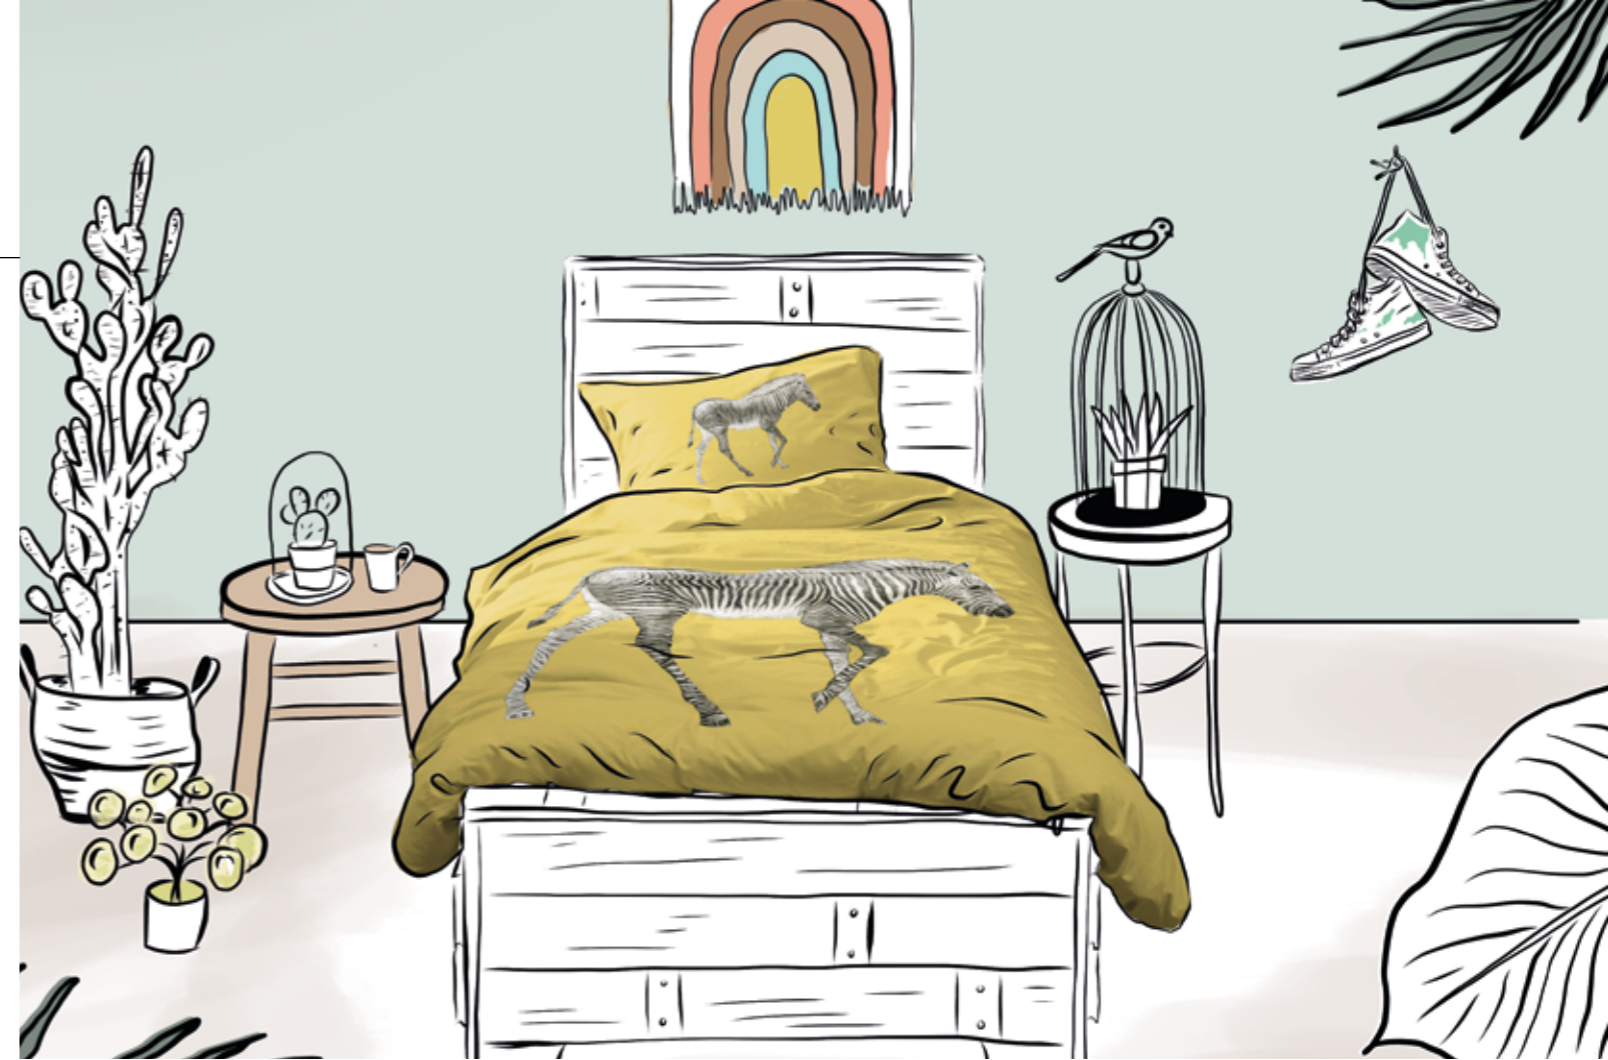

DOUBLE
FACE