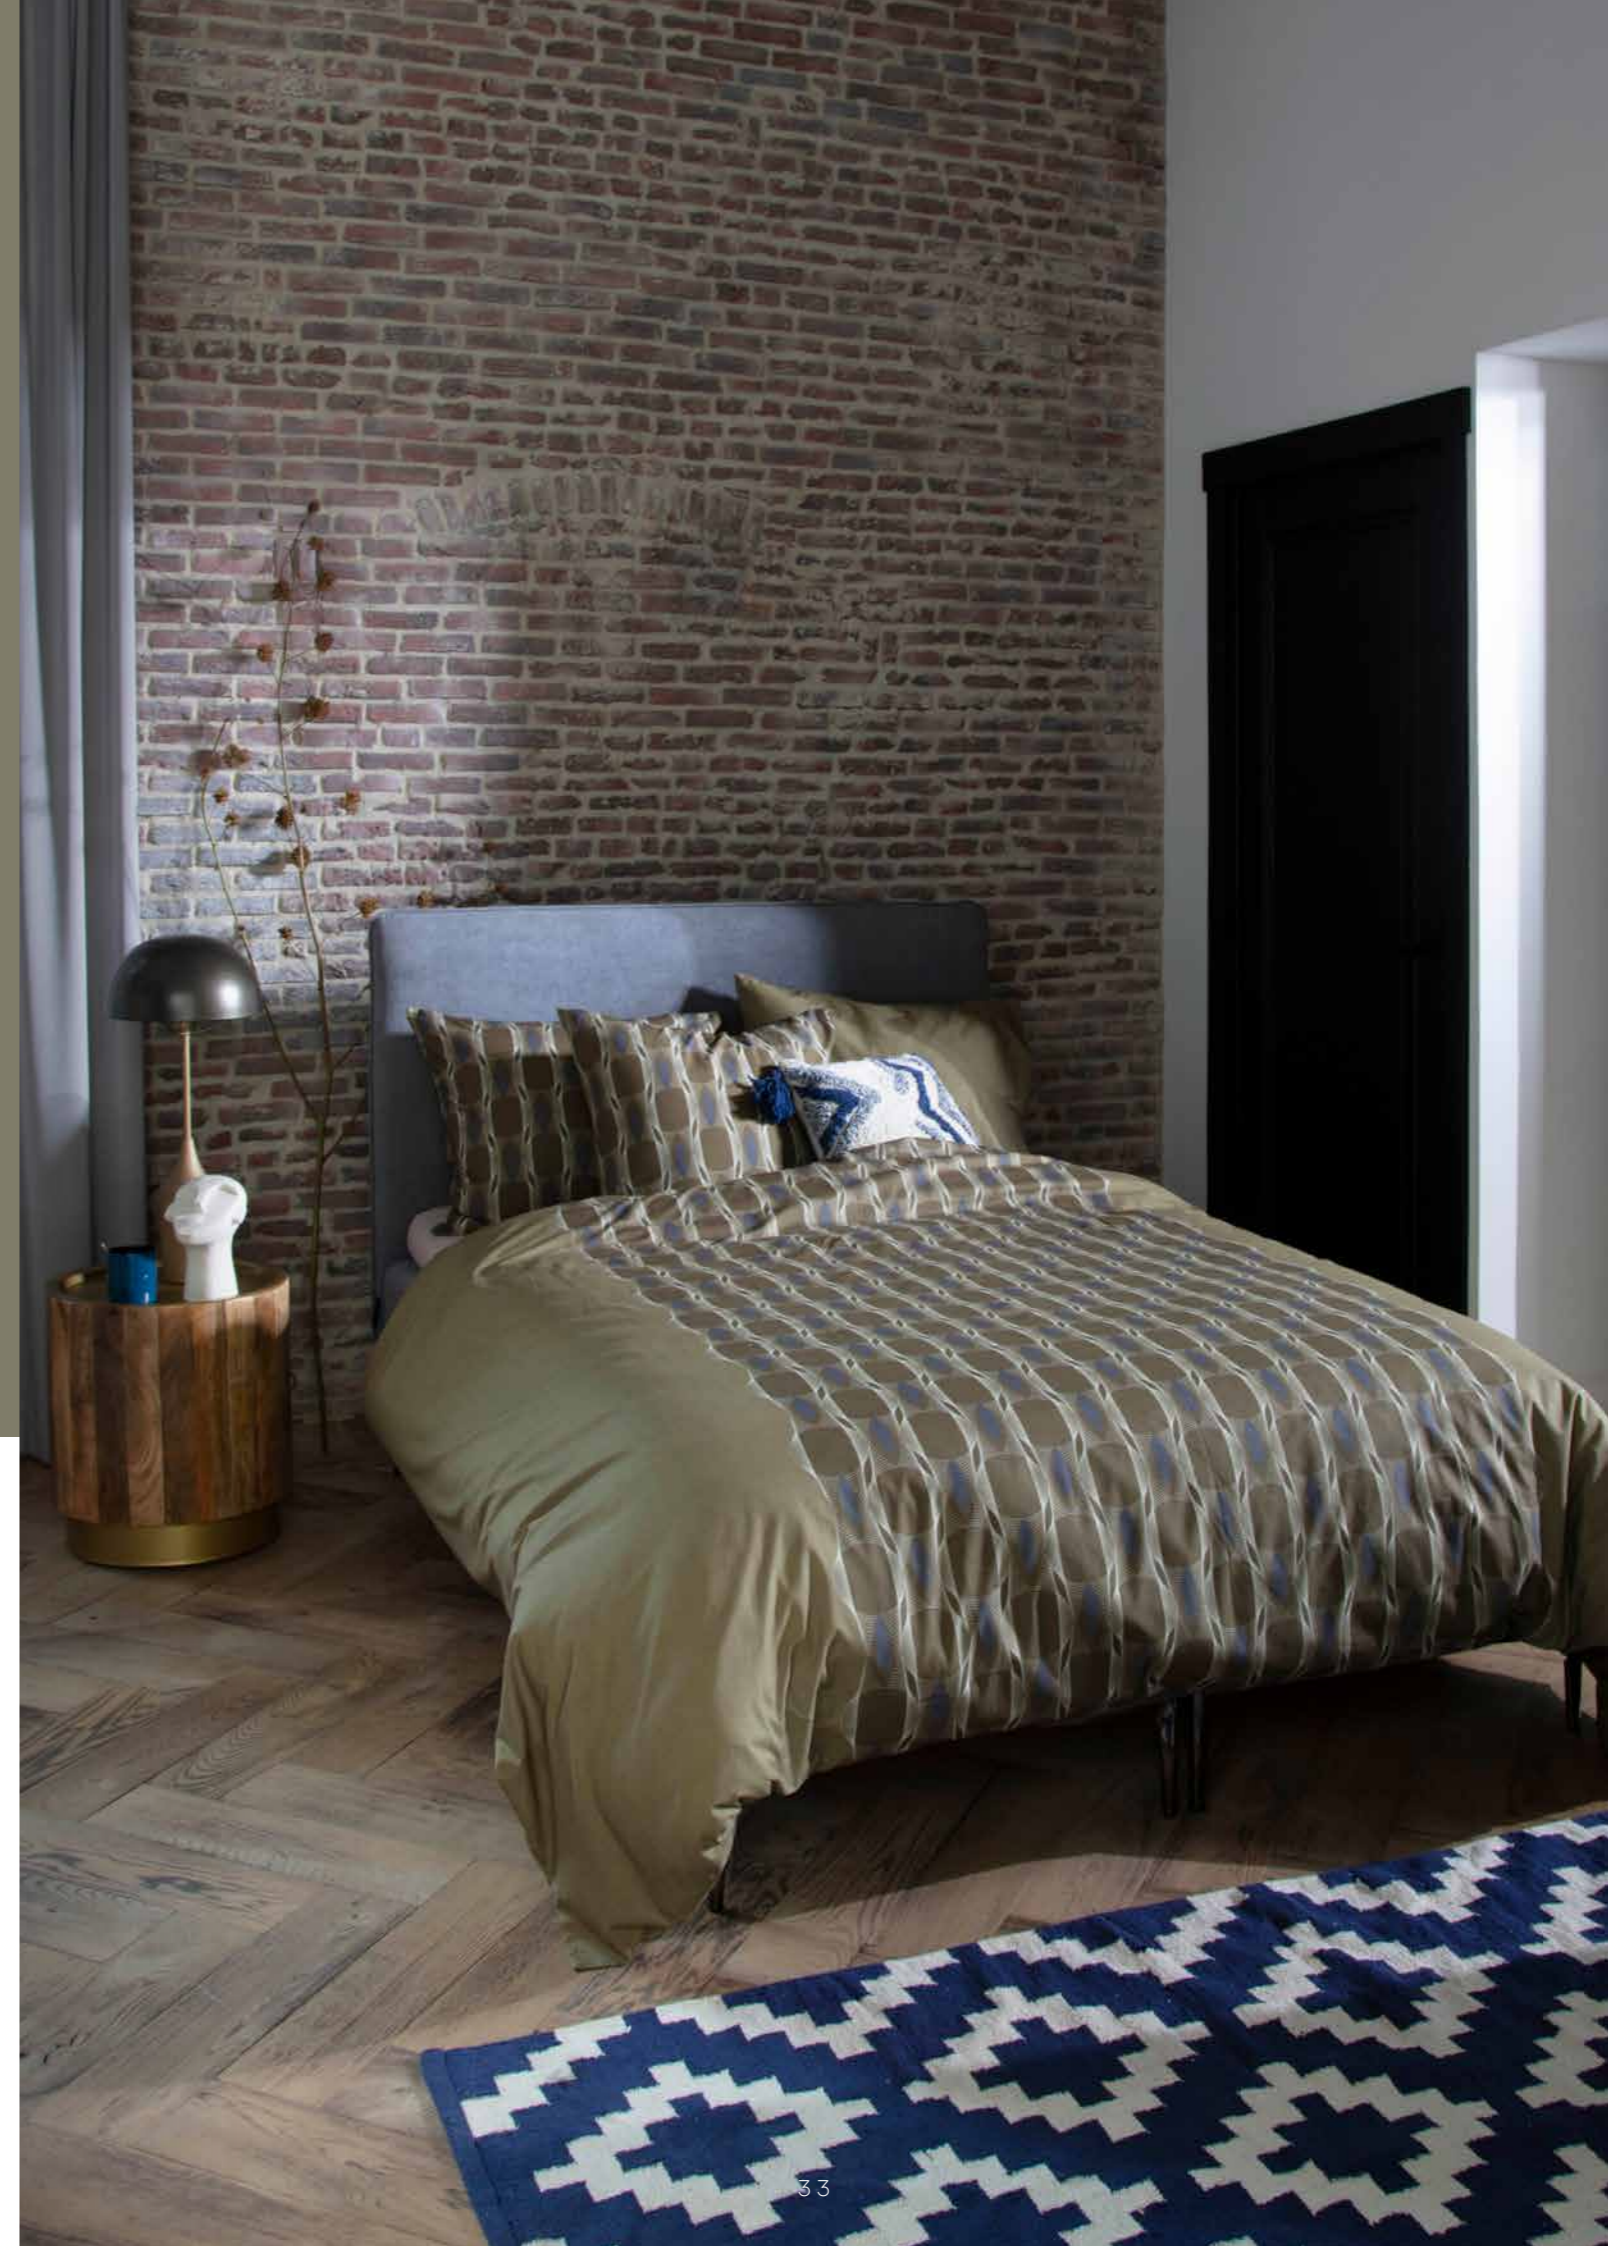

KENTE OLIVE GREEN

KENTE olive green

Dekbedovetrek-Duvet cover-Bettwäsche | 100% Katoen-Cotton-Baumwolle