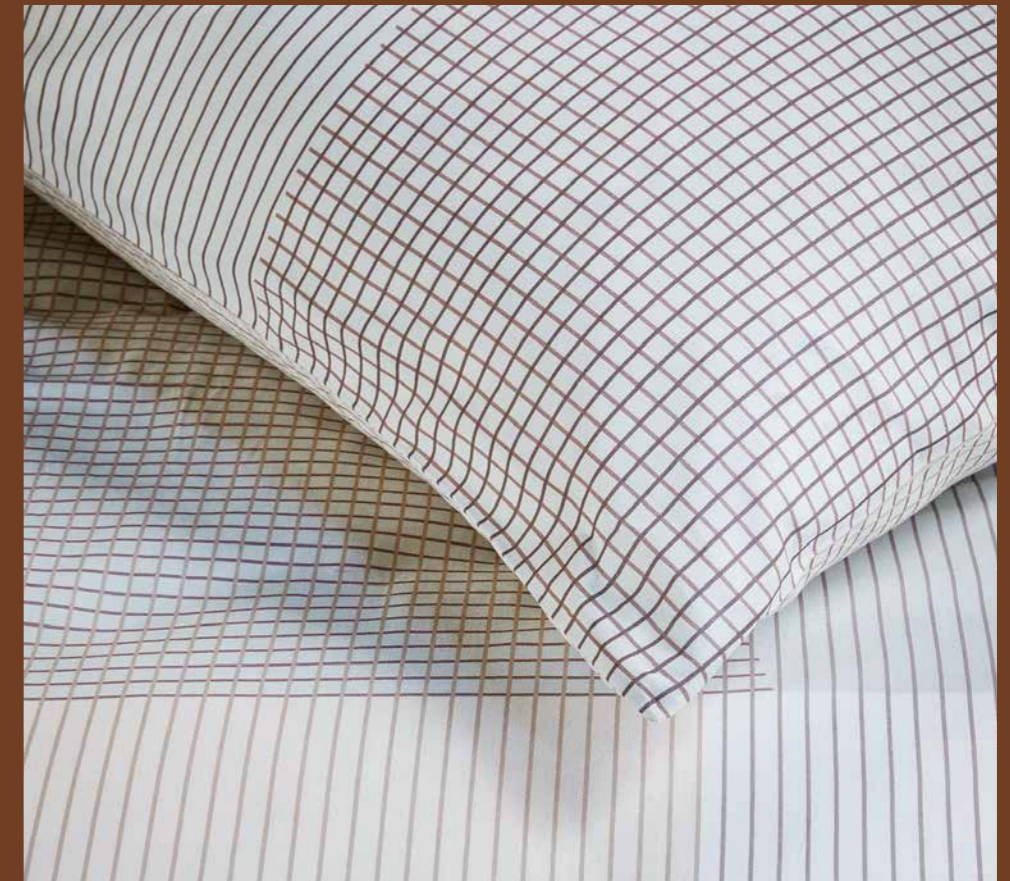

100%  
COTTON  
SATIN

**ATOMY** glacier

Dekbedovertrek-Duvet cover-Bettwäsche |  
100% Katoen-Cotton-Baumwolle | Satijn-Sateen-Satin  
Double face

**ATOMY** soft beige

Dekbedovertrek-Duvet cover-Bettwäsche |  
100% Katoen-Cotton-Baumwolle | Satijn-Sateen-Satin  
Double face

### BASE beige

Dekbedovertrek-Duvet cover-Bettwäsche | 100% Katoen-Cotton-Baumwolle  
Double face